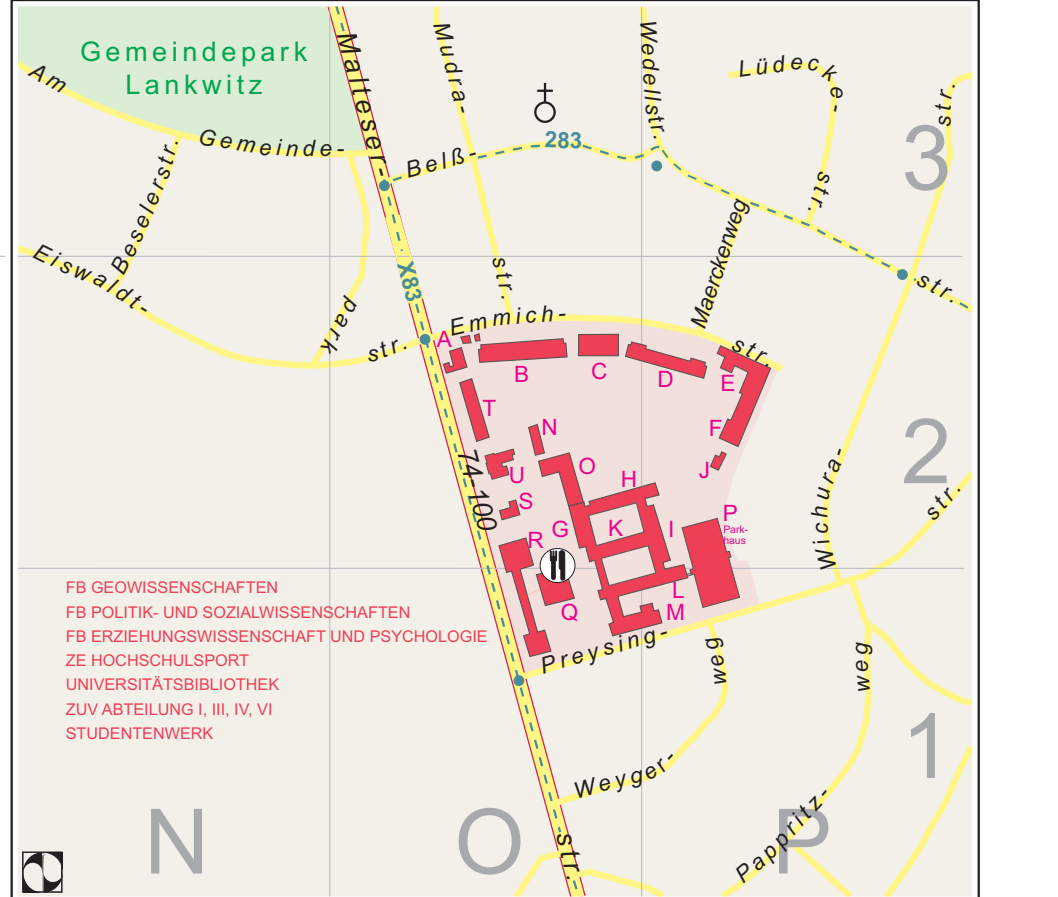

CHARITÉ CAMPUS VIRCHOW-KLINIKUM

HOCHSCHULSTANDORTE IN

- DAHLEM UND STEGLITZ
- DÜPPEL
- LANKWITZ
- MITTE
- WEDDING

Stand 11.08.2010

- Gebäude der FU mit Grundstücksfläche und Hausnummer
- GEOGRAPHIE**
- Einrichtung der FU (Auswahl)
- Mensa
- Gebäude mit teilw. FU-Nutzung
- Übrige bebaute Fläche
- Grünfläche
- Gewässerfläche
- Thielallee
- Schloßstr.
- Nebenstraße
- Buslinie mit Haltestelle
- S-Bahn Linie mit Bahnhof
- U-Bahn Linie mit Bahnhof

TIERKLINIKUM DÜPPEL

CHARITÉ CAMPUS MITTE

GEOCAMPUS LANKWITZ

Kochstr. 31: PHARMAZIE Bus 383 S-Bahn Anhalter

FU-Berlin Bearbeitung: Technische Abbildung: Rüdesheimer Str. 54-56