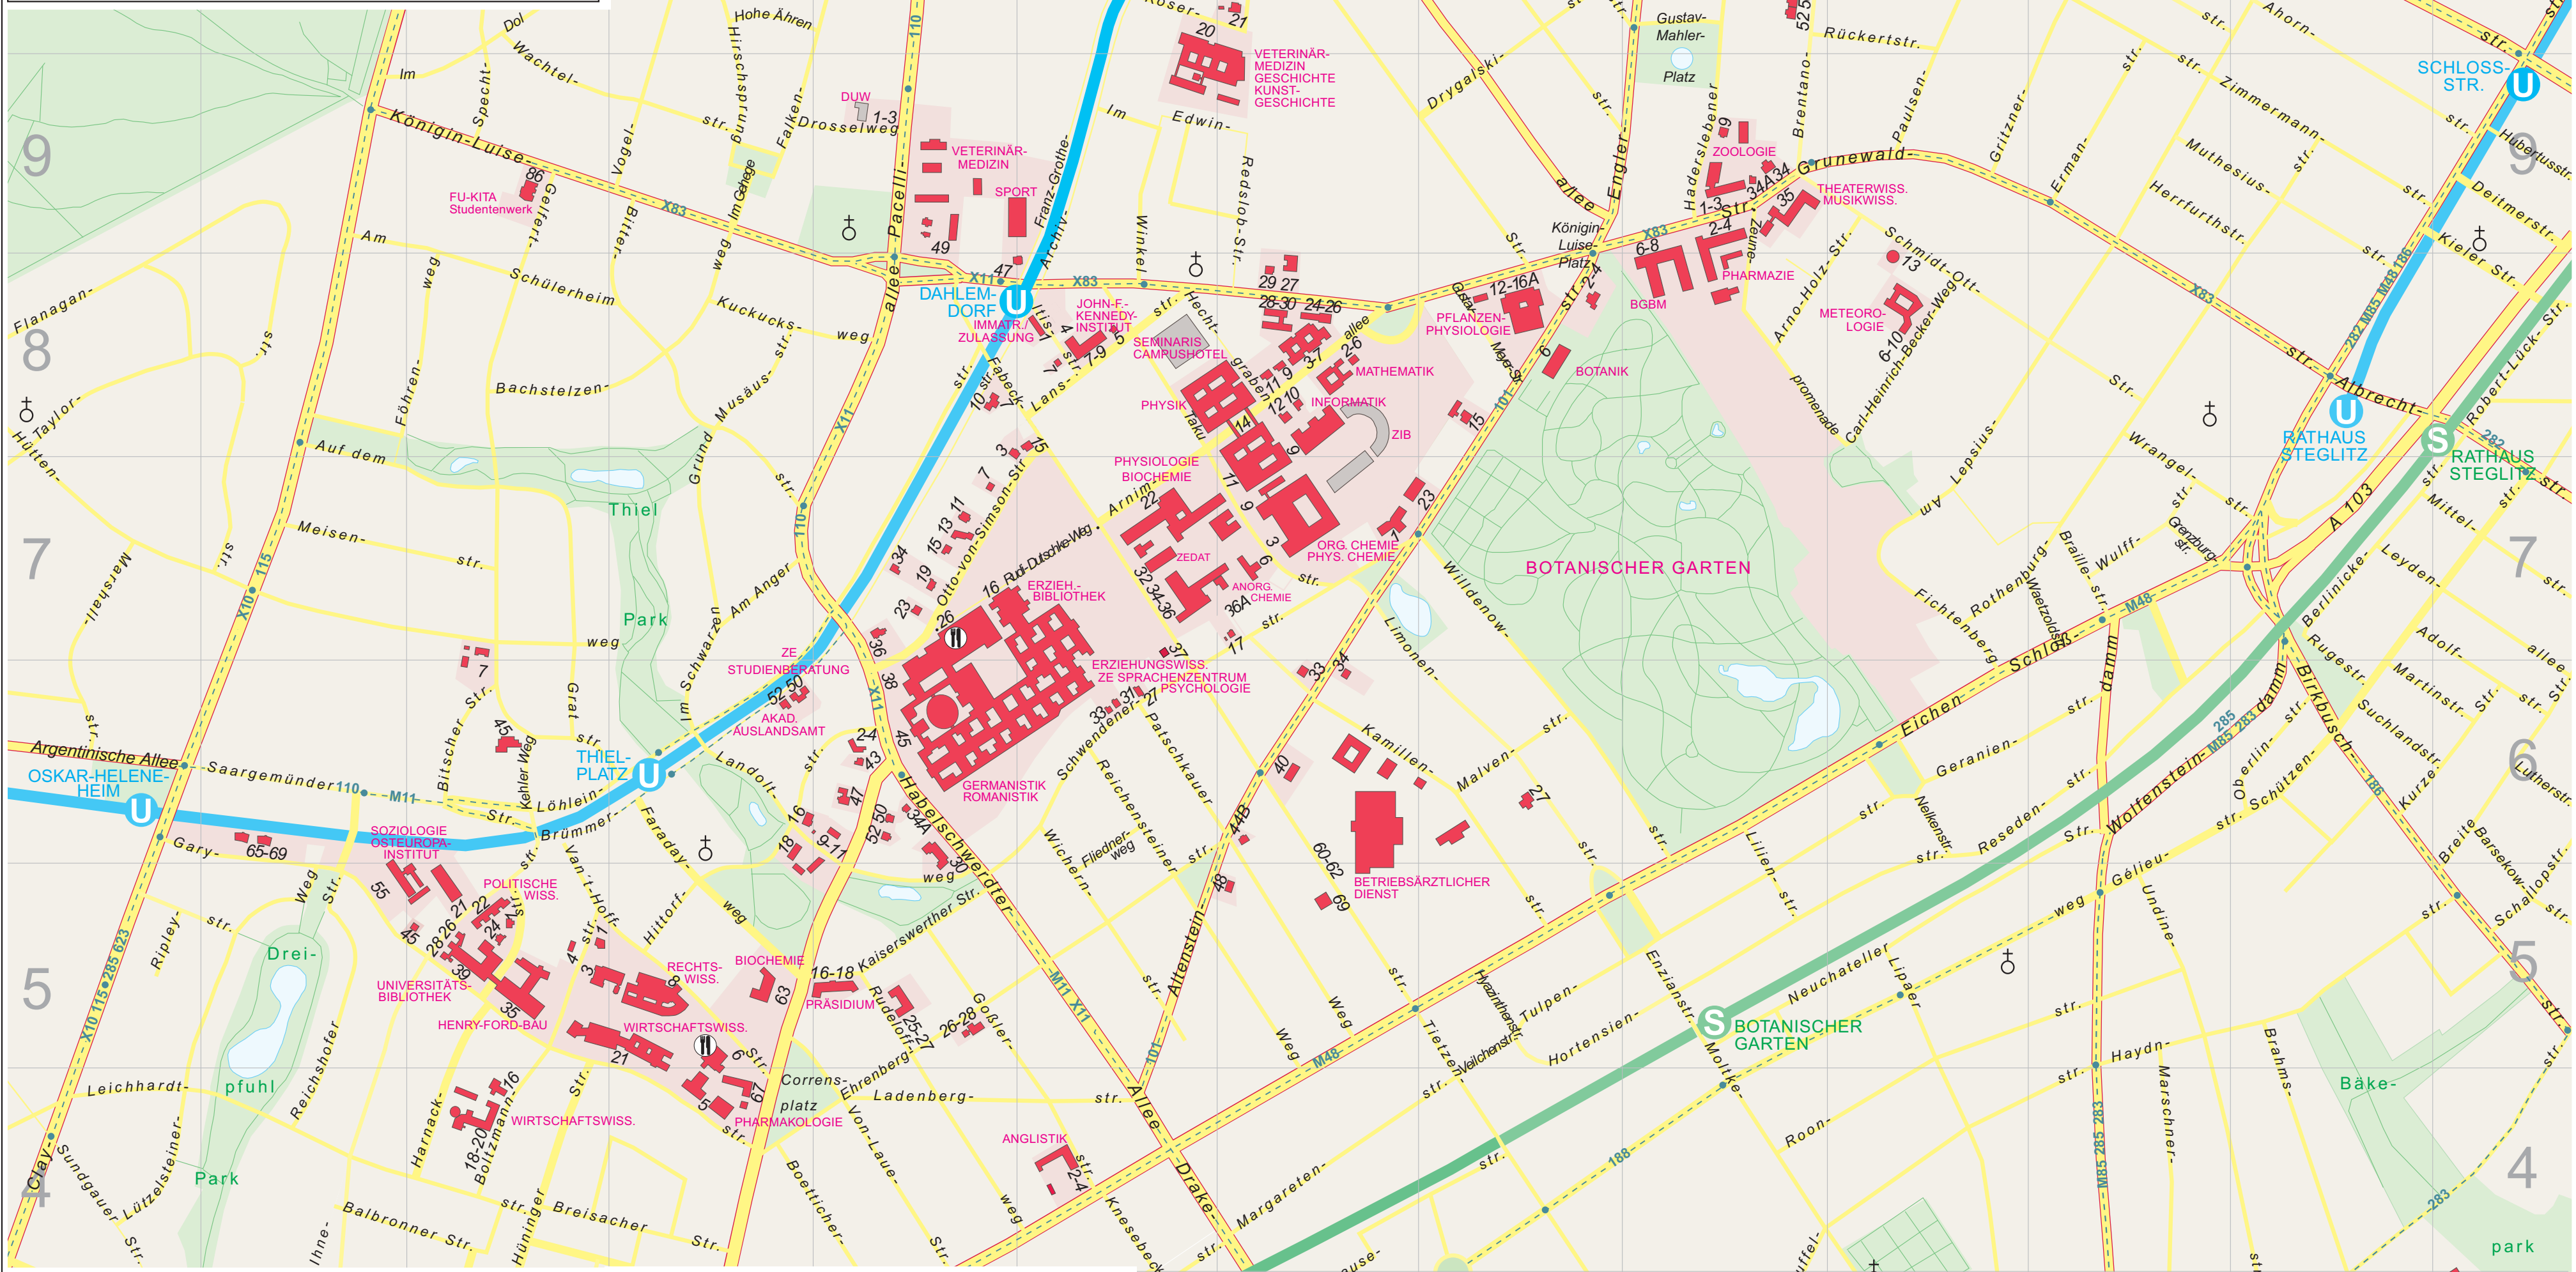

CHARITÉ CAMPUS VIRCHOW-KLINIKUM

HOCHSCHULSTANDORTE IN

- DAHLEM UND STEGLITZ
- DÜPPEL
- LANKWITZ
- MITTE
- WEDDING

Stand 11.08.2010

- Gebäude der FU mit Grundstücksfläche und Hausnummer
- GEOGRAPHIE**
- Einrichtung der FU (Auswahl)
- Mensa
- Gebäude mit teilw. FU-Nutzung
- Übrige bebaute Fläche
- Grünfläche
- Gewässerfläche
- Thielallee
- Schloßstr.
- Nebenstraße
- Buslinie mit Haltestelle
- S-Bahn Linie mit Bahnhof
- U-Bahn Linie mit Bahnhof

TIERKLINIKUM DÜPPEL

CHARITÉ CAMPUS MITTE

GEOCAMPUS LANKWITZ

Kochstr. 31: PHARMAZIE Bus 383 S-Bahn Anhalter

FU-Berlin Bearbeitung: Technische Abbildung: Rüdesheimer Str. 54-56