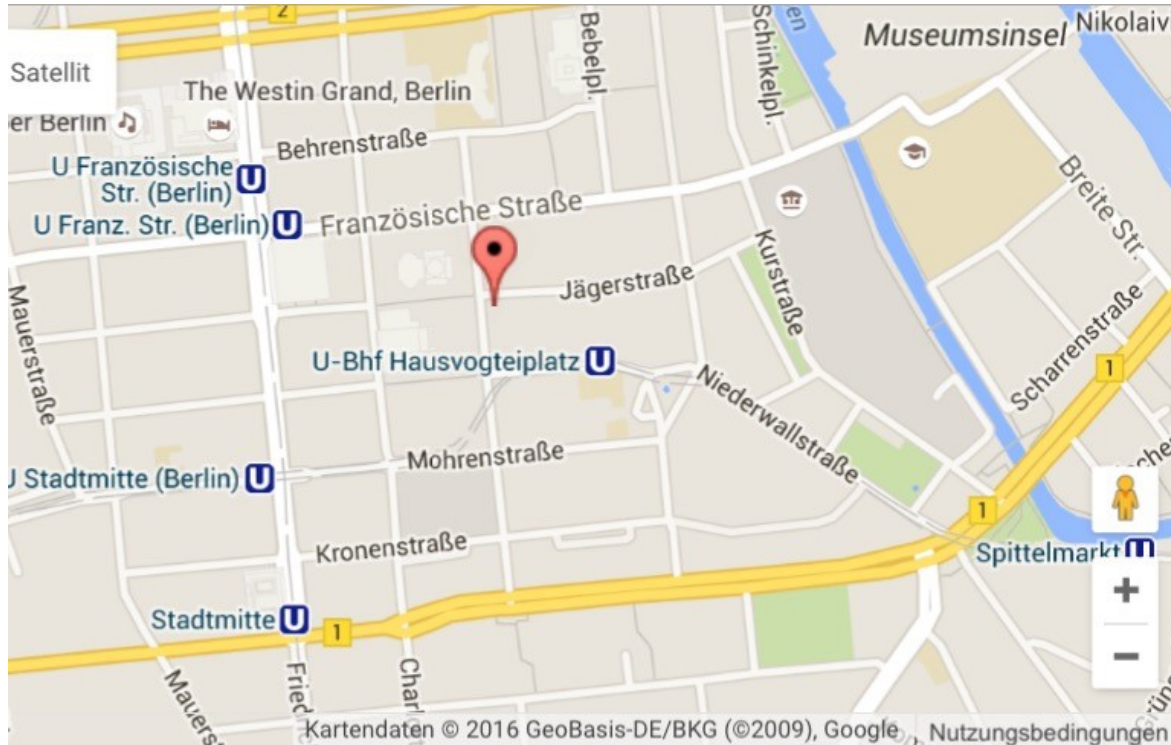

## How to find to SUSTAIN Final Conference

**Berlin-Brandenburgische Akademie der Wissenschaften**

Jägerstraße 22/23 - please use the entrance Markgrafenstraße 38

10117 Berlin

[www.bbaw.de](http://www.bbaw.de)

### Public Transportation Directions

#### Airport Tegel

- JetExpressBus TXL → bus stop *Unter den Linden/Friedrichstraße*
- Bus 128 to U-station *Kurt-Schumacher-Platz* → change to underground U6 direction Alt Mariendorf → exit *Französische Straße*
- JetExpressBus X9 to *Ernst-Reuter-Platz* → change to underground U2 direction Pankow → exit *Hausvogteiplatz*

#### Deutsche Bahn Station - Berlin Ostbahnhof

- S-Bahn S5, S7 or S75 to *Alexanderplatz* → change to underground U2 direction Ruhleben → exit *Hausvogteiplatz*