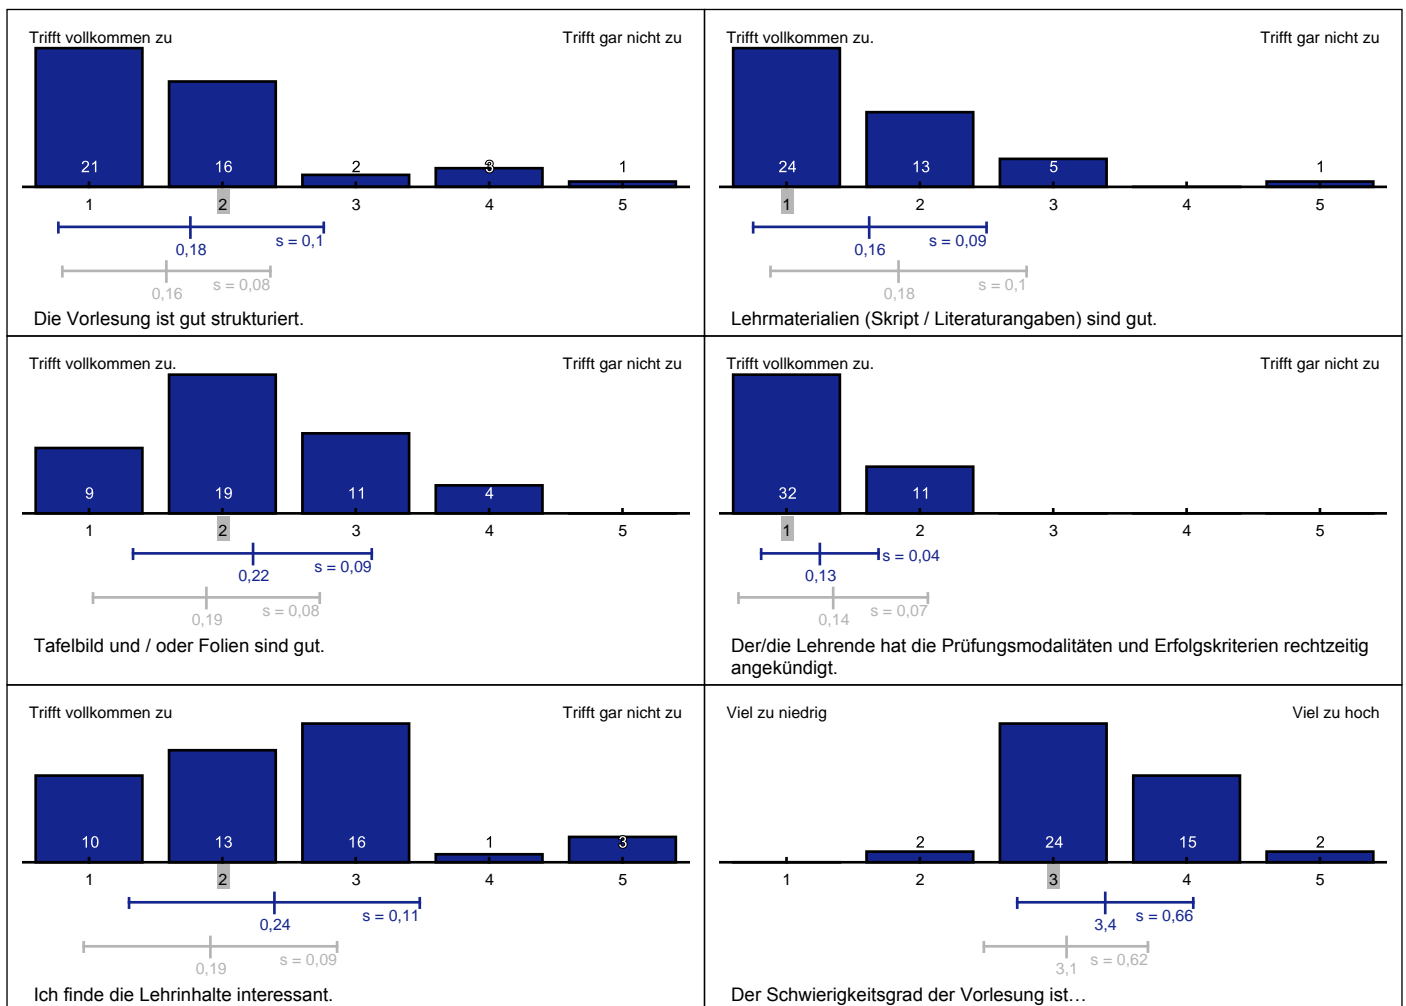

# Auswertungsprofil zur Veranstaltung "Kurs zum OC-Praktikum I: Empirische Spektroskopie"

Zu dieser Veranstaltung wurden 43 Bewertungen abgegeben.

## Angabe des Studiengangs

Wenn manche Fragen sich nicht sinnvoll beantworten lassen, lassen Sie sie einfach frei. Liegt das Problem daran, dass mehrere Lehrende an der Veranstaltung beteiligt waren, die Sie nachfolgend sehr unterschiedlich bewerten würden, so nutzen Sie die Freitextfrage am Ende dieses Fragebogens, um sich zu einzelnen Personen beliebig zu äußern.

## Angaben zur Vorlesung

## Erläuterungen zur Visualisierung

- Im oberen Teil des Bildes befindet sich ein Histogramm der absoluten Häufigkeiten. Hierbei ist die Höhe des Balkens proportional zur Anzahl der Nennungen.
- Darunter sind die möglichen Antworten abgetragen. Die Median-Antwort ist grau hinterlegt.
- Im unteren Bildteil befinden sich zwei gleichartige Visualisierungen von Mittelwert und Standardabweichung. Die obere, blaue Grafik kennzeichnet die Werte dieser Veranstaltung, die untere, graue diejenigen der Vergleichsgruppe.
- Als Vergleich dienen alle Veranstaltungen dieses Semesters, bei denen diese Frage gestellt wurde.