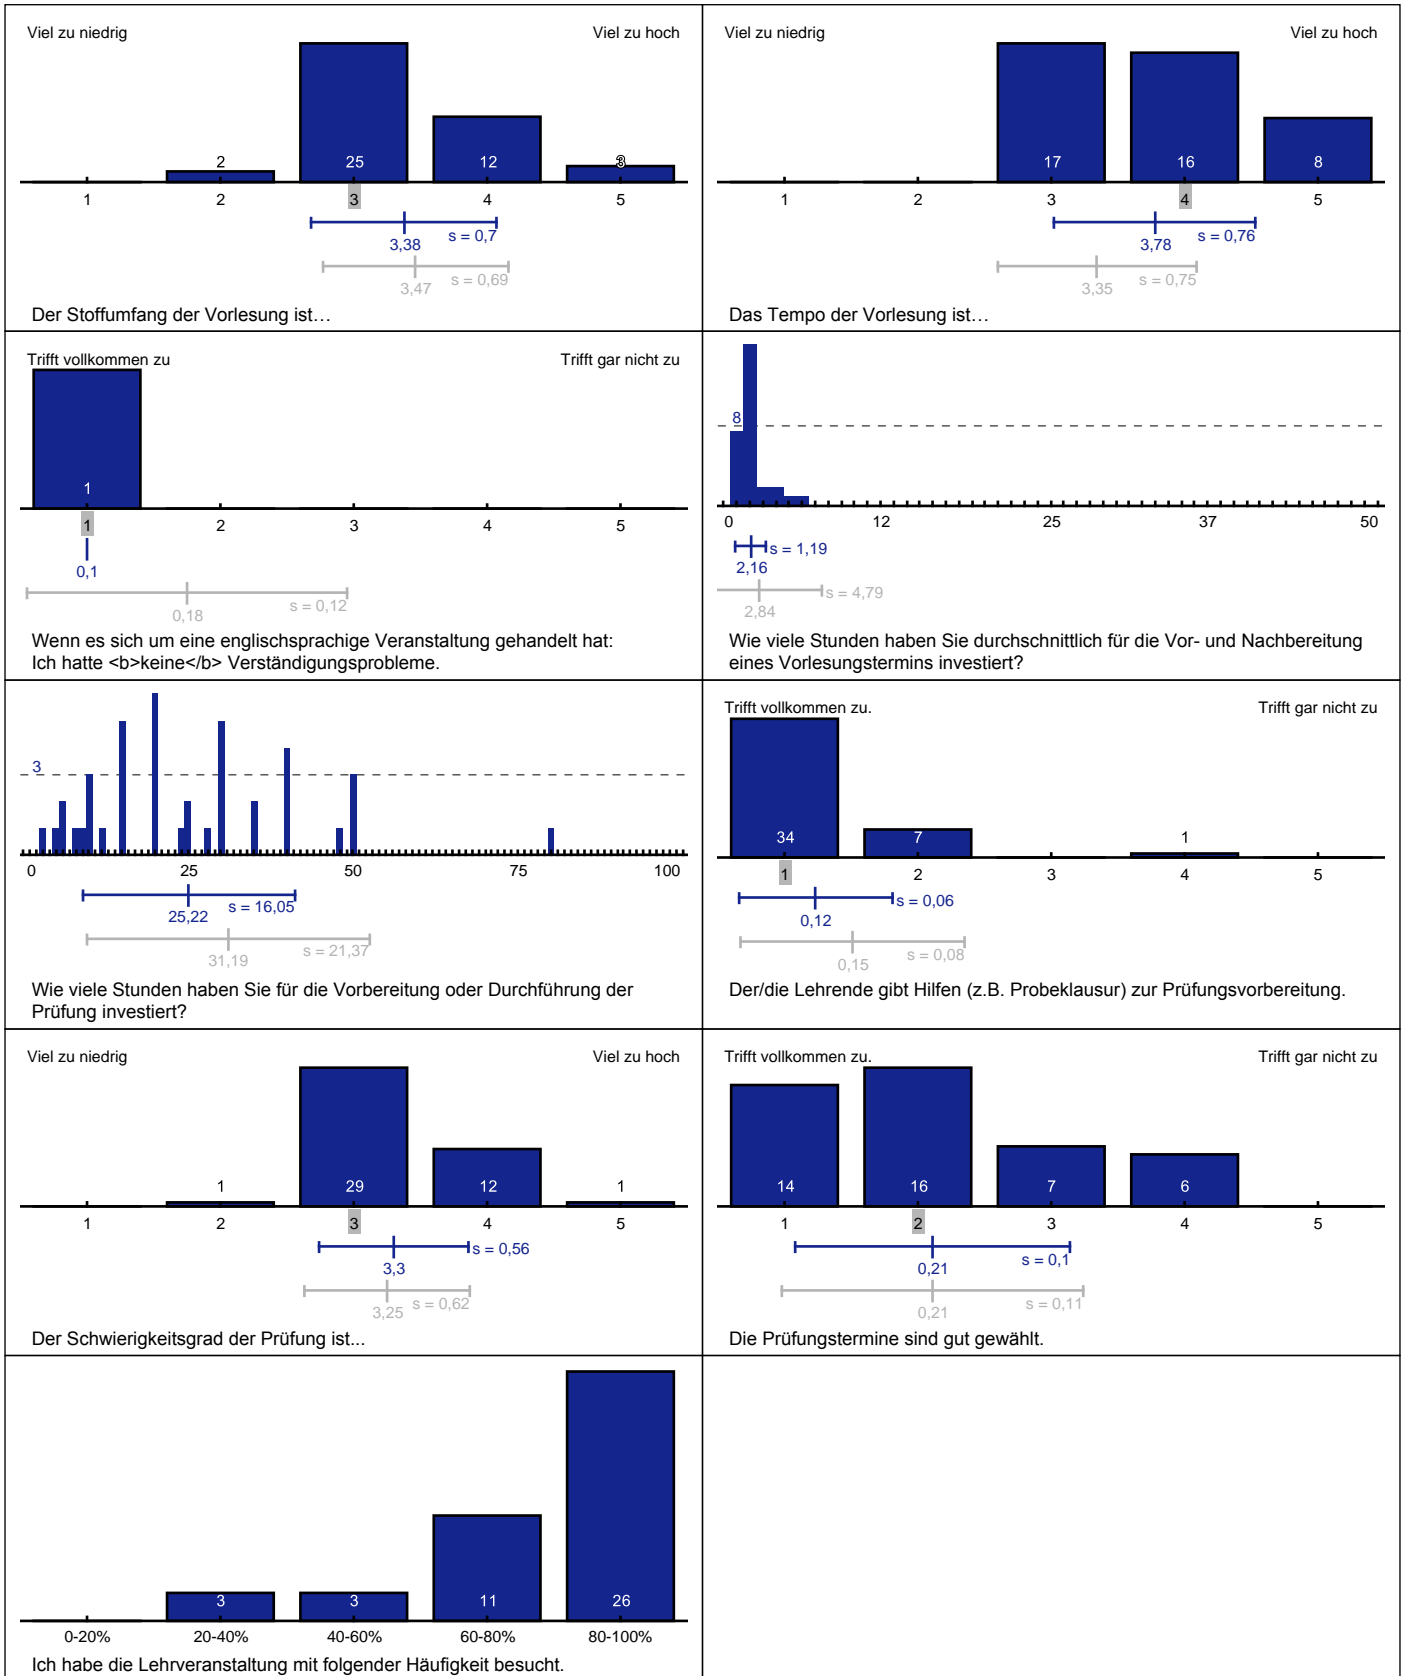

# Auswertungsprofil zur Veranstaltung "Kurs zum OC-Praktikum I: Empirische Spektroskopie"

Zu dieser Veranstaltung wurden 43 Bewertungen abgegeben.

## Angabe des Studiengangs

Wenn manche Fragen sich nicht sinnvoll beantworten lassen, lassen Sie sie einfach frei. Liegt das Problem daran, dass mehrere Lehrende an der Veranstaltung beteiligt waren, die Sie nachfolgend sehr unterschiedlich bewerten würden, so nutzen Sie die Freitextfrage am Ende dieses Fragebogens, um sich zu einzelnen Personen beliebig zu äußern.

## Angaben zur Vorlesung

## Erläuterungen zur Visualisierung

- Im oberen Teil des Bildes befindet sich ein Histogramm der absoluten Häufigkeiten. Hierbei ist die Höhe des Balkens proportional zur Anzahl der Nennungen.
- Darunter sind die möglichen Antworten abgetragen. Die Median-Antwort ist grau hinterlegt.
- Im unteren Bildteil befinden sich zwei gleichartige Visualisierungen von Mittelwert und Standardabweichung. Die obere, blaue Grafik kennzeichnet die Werte dieser Veranstaltung, die untere, graue diejenigen der Vergleichsgruppe.
- Als Vergleich dienen alle Veranstaltungen dieses Semesters, bei denen diese Frage gestellt wurde.