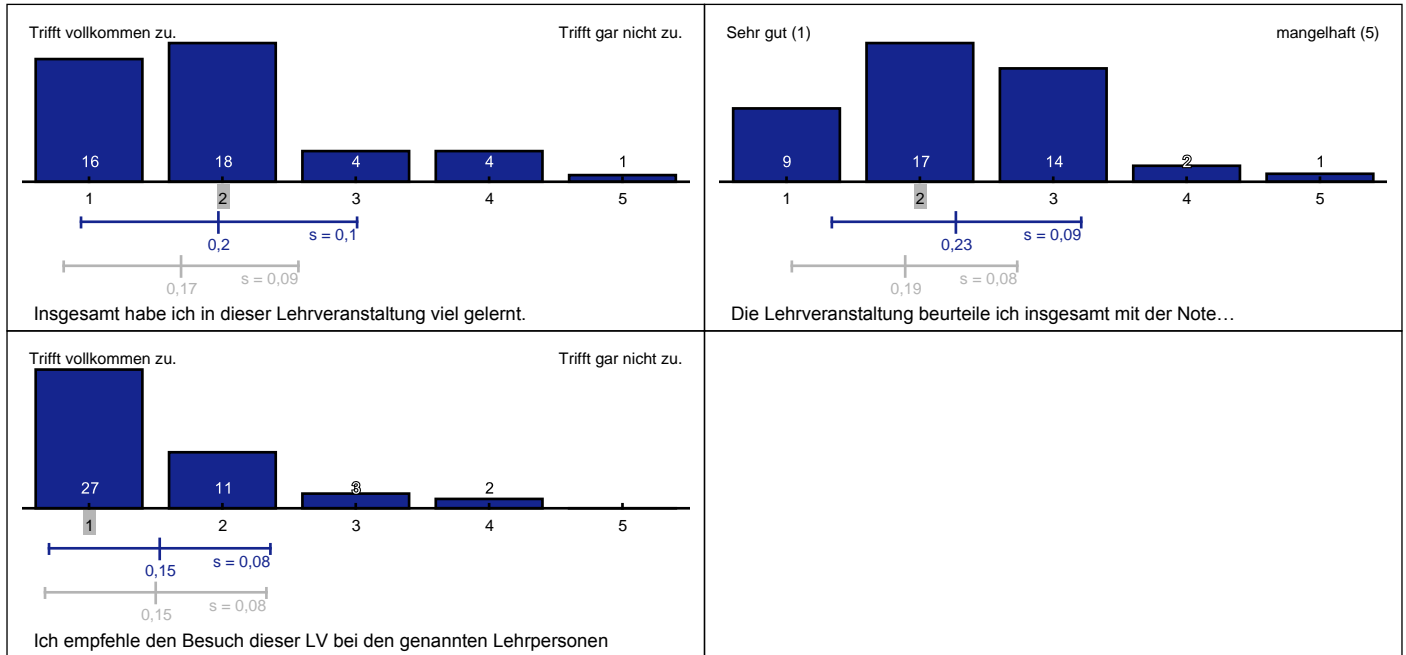

## Angabe des Studiengangs

Wenn manche Fragen sich nicht sinnvoll beantworten lassen, lassen Sie sie einfach frei. Liegt das Problem daran, dass mehrere Lehrende an der Veranstaltung beteiligt waren, die Sie nachfolgend sehr unterschiedlich bewerten würden, so nutzen Sie die Freitextfrage am Ende dieses Fragebogens, um sich zu einzelnen Personen beliebig zu äußern.

## Angaben zur Vorlesung

## Erläuterungen zur Visualisierung

- Im oberen Teil des Bildes befindet sich ein Histogramm der absoluten Häufigkeiten. Hierbei ist die Höhe des Balkens proportional zur Anzahl der Nennungen.
- Darunter sind die möglichen Antworten abgetragen. Die Median-Antwort ist grau hinterlegt.
- Im unteren Bildteil befinden sich zwei gleichartige Visualisierungen von Mittelwert und Standardabweichung. Die obere, blaue Grafik kennzeichnet die Werte dieser Veranstaltung, die untere, graue diejenigen der Vergleichsgruppe.
- Als Vergleich dienen alle Veranstaltungen dieses Semesters, bei denen diese Frage gestellt wurde.